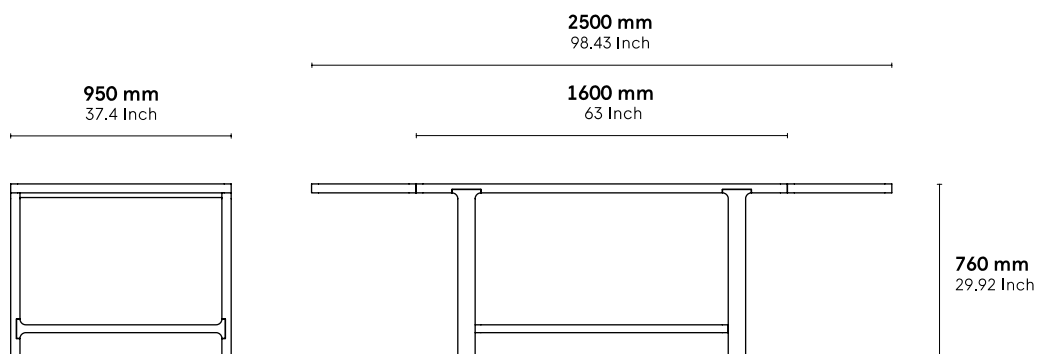

DIMENSIONS :

Document non contractuel, modifiable sans préavis.