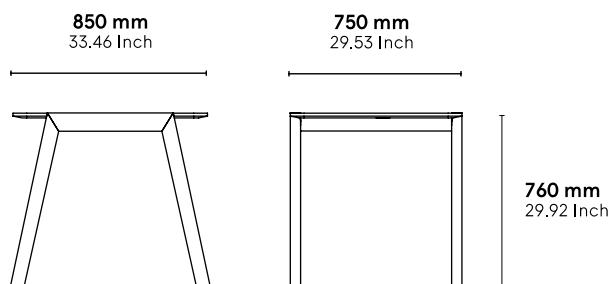

Table rectangulaire Heldu

760 x 750 x 850 mm

Design by Jean Louis Iratzoki

La table Heldu a été construite sur le même principe que la chaise. Sa structure est en chêne massif. Le plateau est quant à lui disponible en chêne massif ou stratifié. La table est proposée en quatre différentes tailles, trois d'entre elles pouvant être extensibles.

CATÉGORIE :

Table

ENVIRONNEMENT :

Indoor

APPLICATIONS :

- CHR
- Public
- Office

POIDS : 19 kg

MATÉRIAUX :

Piètement en chêne massif. Plateau tri-plies chêne massif (21 mm épaisseur) ou stratifié.

A LA COMMANDE : Finitions et revêtements voir page 2

ACCESSOIRES : Non

PRODUIT ASSEMBLÉ : Oui

PRODUIT DEMONTABLE : Non

ENTRETIEN :

Uniquement microfibre à peine humide + sécher au chiffon. Ne pas utiliser de produits qui contiennent du silicone.

TÉLÉCHARGEMENTS :

Fichiers 3D et DWG sont disponibles sur alki.fr section banque d'images.

DIMENSIONS :

Document non contractuel, modifiable sans préavis.