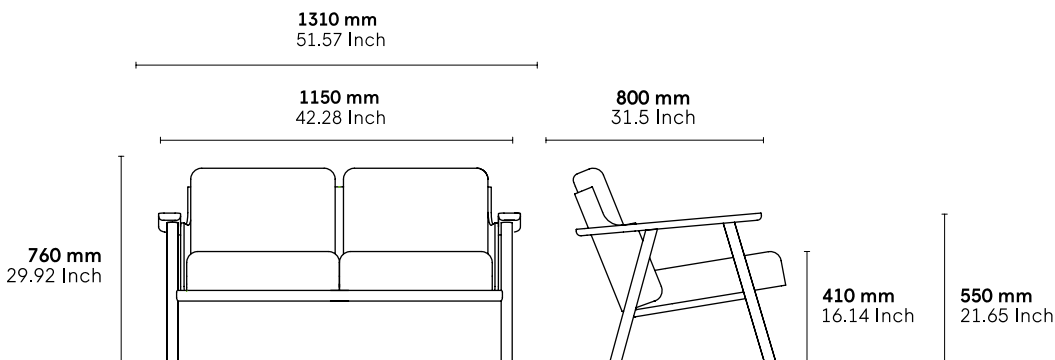

DIMENSIONS :

Document non contractuel, modifiable sans préavis.