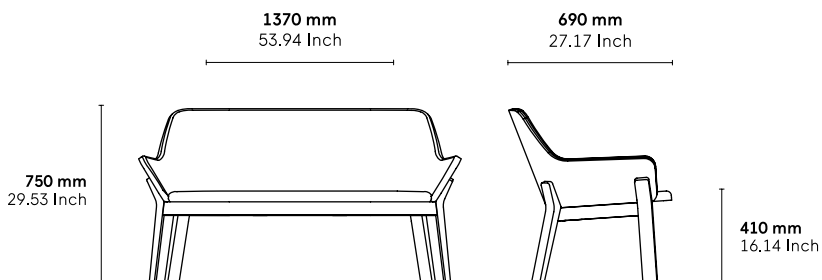

CATÉGORIE :

Lounge

ENVIRONNEMENT :

Indoor

APPLICATIONS :

- CHR
- Public
- Office

POIDS : 23 kg

MATÉRIAUX :

TÉLÉCHARGEMENTS :

Fichiers 3D et DWG sont disponibles sur alki.fr section banque d'images.

DIMENSIONS :

Finitions

Wood

Eco Leather

G1: Toronto | G2: Palma NF

Leather