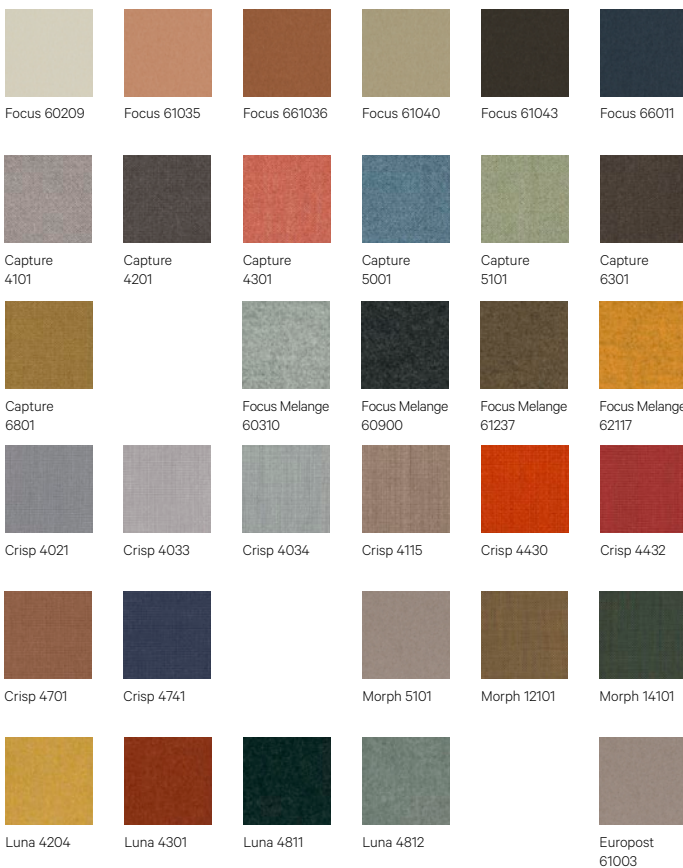

TÉLÉCHARGEMENTS :

Fichiers 3D et DWG sont disponibles sur alki.fr section banque d'images.

DIMENSIONS :

Finitions

Wood

Eco Leather

G1: Toronto | G2: Palma NF

Leather

G4: Gracia

Fabrics by Gabriel

G1: Europost, Crisp, Capture, Focus | G2: Morph | G3: Luna, Focus M.

Fabrics by Kvadrat

G1: Remix | G2: Molly, Canvas | G3: Steelcut Trio

SEATING

Chairs

Lounge Chairs