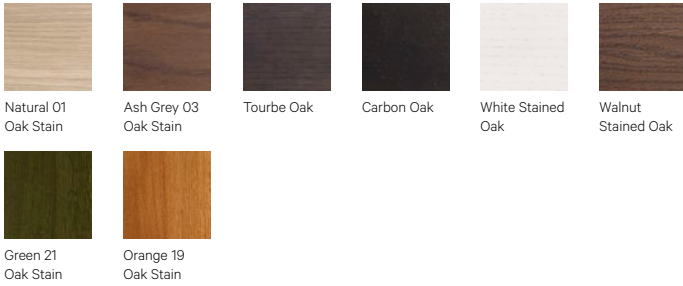

TÉLÉCHARGEMENTS :

Fichiers 3D et DWG sont disponibles sur alki.fr section banque d'images.

DIMENSIONS :

Finitions

Wood

Eco Leather

G1: Toronto | G2: Palma NF

Leather

G4: Gracia

Fabrics by Gabriel

G1: Europost, Crisp, Capture, Focus | G2: Morph | G3: Luna, Focus M.

Fabrics by Kvadrat

G1: Remix | G2: Molly, Canvas | G3: Steelcut Trio

SEATING

Chairs

Lounge Chairs