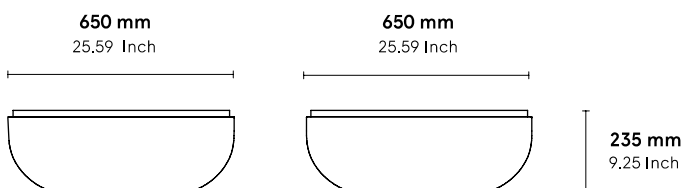

**CATÉGORIE :**

Accessoires

**ENVIRONNEMENT :**

Indoor

**APPLICATIONS :**

- CHR
- Public
- Office
- Home

**POIDS :** 26,4 kg

**MATÉRIAUX :**

Cache-pot en terre cuite et plateau tri-plis chêne, vernis mat. Le pot intérieur diam 210 mm est compris.

**A LA COMMANDE :** Finitions à définir.

**ACCESSOIRES :** Non

**PRODUIT ASSEMBLÉ :** Oui

**PRODUIT DEMONTABLE :** Non

**DIMENSIONS :**