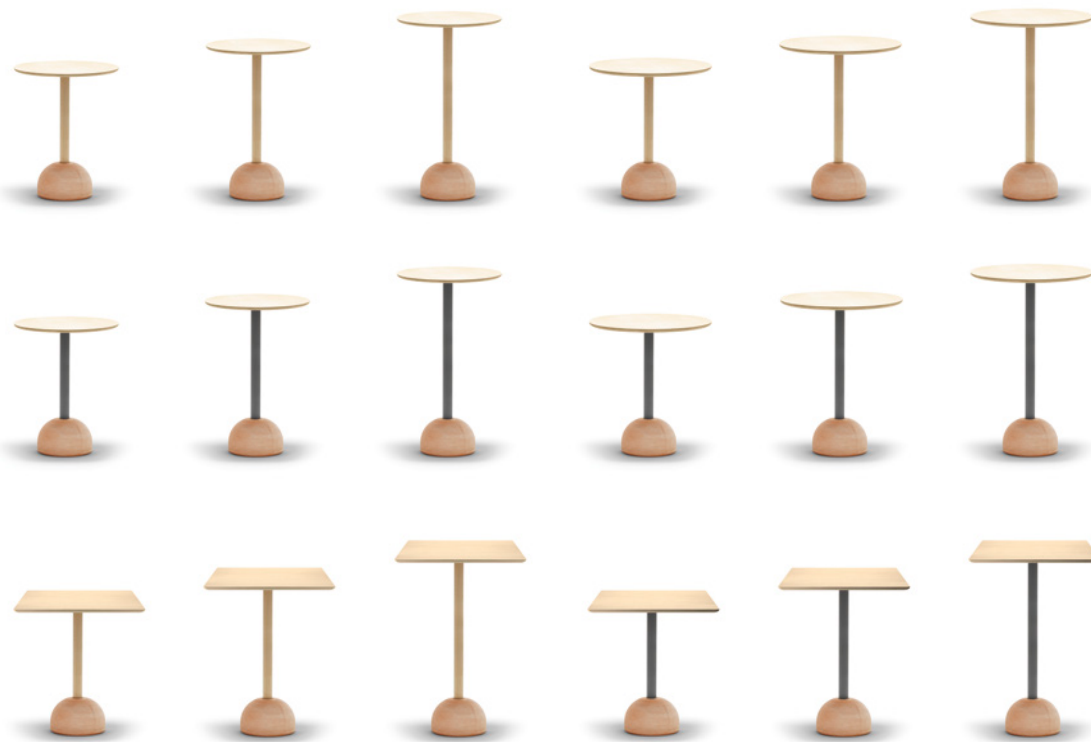

Cache-pot en terre cuite et plateau tri-plis chêne, vernis mat. Le pot intérieur diam 210 mm est compris.

A LA COMMANDE : Finitions à définir.

ACCESSOIRES : Non

PRODUIT ASSEMBLÉ : Oui

PRODUIT DEMONTABLE : Non

DIMENSIONS :

Lur Collection

Design by Iratzoki Lizaso

TABLES

Bistrot Tables

Bistro Tables

ORGANIZATION

Pots