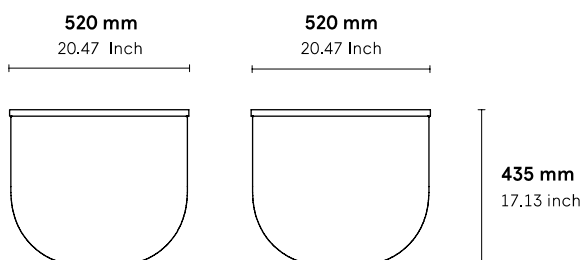

CATÉGORIE :

Accessoires

ENVIRONNEMENT :

Indoor

APPLICATIONS :

- CHR
- Public
- Office
- Home

POIDS : 25,8 kg

MATÉRIAUX :

Cache-pot en terre cuite et plateau tri-plis chêne, vernis mat. Le pot intérieur diam 210 mm est compris.

A LA COMMANDE : Finitions à définir.

ACCESSOIRES : Non

PRODUIT ASSEMBLÉ : Oui

PRODUIT DEMONTABLE : Non

DIMENSIONS :

Lur Collection

Design by Iratzoki Lizaso

TABLES

Bistrot Tables

Bistro Tables

ORGANIZATION

Pots