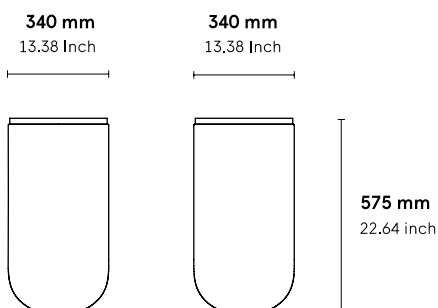

**CATÉGORIE :**

Accessoires

**ENVIRONNEMENT :**

Indoor

**APPLICATIONS :**

- CHR
- Public
- Office
- Home

**POIDS :** 18,4 kg

**MATÉRIAUX :**

Cache-pot en terre cuite et plateau tri-plis chêne, vernis mat. Le pot intérieur diam 130 mm est compris.

**A LA COMMANDE :** Finitions voir page 2

**ACCESSOIRES :** Non

**PRODUIT ASSEMBLÉ :** Oui

**PRODUIT DEMONTABLE :** Non

**DIMENSIONS :**

---