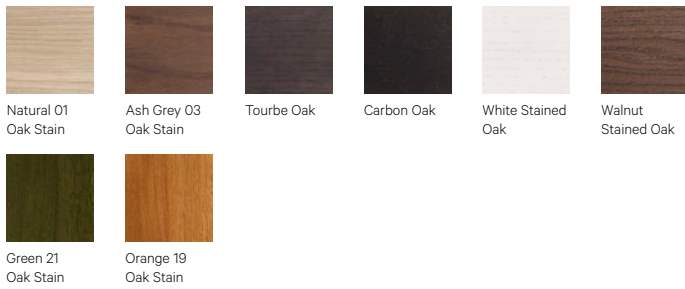

TÉLÉCHARGEMENTS :

Fichiers 3D et DWG sont disponibles sur alki.fr section banque d'images.

DIMENSIONS :

Finitions

Wood

Eco Leather

G1: Toronto | G2: Palma NF

Leather

G4: Gracia

Fabrics by Gabriel

G1: Europost, Crisp, Capture, Focus | G2: Morph | G3: Luna, Focus M.

Fabrics by Kvadrat

G1: Remix | G2: Molly, Canvas | G3: Steelcut Trio

SEATING

Chairs

Lounge Chairs