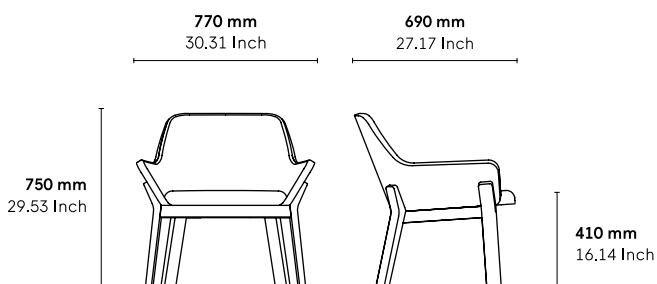

CATÉGORIE :

Lounge

ENVIRONNEMENT :

Indoor

APPLICATIONS :

- CHR
- Public
- Office

POIDS : 13 kg

MATÉRIAUX :

TÉLÉCHARGEMENTS :

Fichiers 3D et DWG sont disponibles sur alki.fr section banque d'images.

DIMENSIONS :

Finitions

Wood

Eco Leather

G1: Toronto | G2: Palma NF

Leather