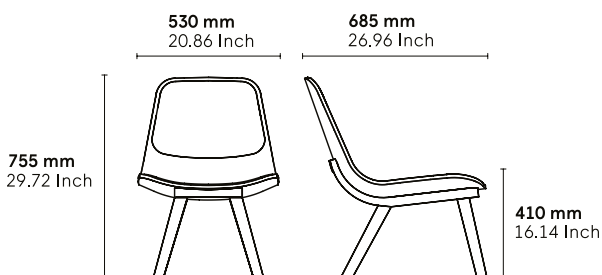

CATÉGORIE :

Lounge

ENVIRONNEMENT :

Indoor

APPLICATIONS :

- CHR
- Public
- Office

POIDS : 15 kg

MATÉRIAUX :

TÉLÉCHARGEMENTS :

Fichiers 3D et DWG sont disponibles sur alki.fr section banque d'images.

DIMENSIONS :

Kuskoa Collection

Design by Jean Louis Iratzoki

SEATING

Chairs
Lounge Chairs
Stools

Chairs