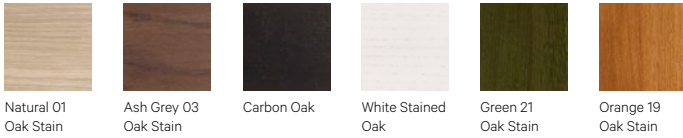

**TÉLÉCHARGEMENTS :**

Fichiers 3D et 2D sont disponibles sur alki.fr section banque d'images.

**DIMENSIONS :**

# Finitions

## Wood

Natural 01 Oak Stain | Ash Grey 03 Oak Stain | Carbon Oak | White Stained Oak | Green 21 Oak Stain | Orange 19 Oak Stain