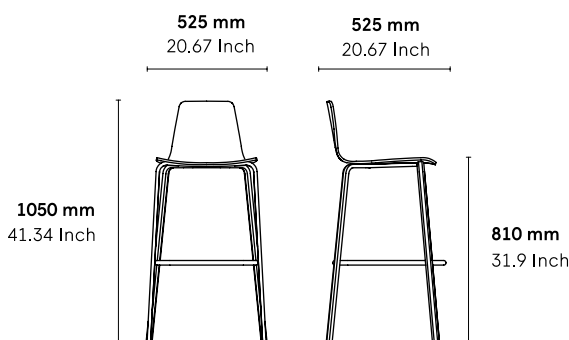

Le challenge proposé par notre coopérative : concevoir une chaise associant notre matériau de prédilection le bois massif, au tube métallique. L'objectif étant de créer une large gamme allant du siège lounge au tabouret en passant par différents modèles de chaises empilables et en proposant aussi, une table bistrot.

CATÉGORIE :

Tabouret

ENVIRONNEMENT :

Indoor

APPLICATIONS :

- CHR
- Public
- Office

POIDS : 12 kg

MATÉRIAUX :

Piètement et structure en acier epoxy. Assise en multi-plies de hêtre plaqué chêne. Coque existante en 3 versions, sans tapissérie, galette ou face avant en tissu, simili-cuir ou cuir. En standard, patins en polypropylène.

EN OPTION : Mousse CMHR (non feu)

A LA COMMANDE : Finitions et revêtements voir page 2

PIÈCES DE RECHANGE :

En standard, patins en feutre conseillés pour la majorité des sols. Possibilité de remplacer par patins glisseurs en option, pour les sols en moquette.

ACCESSOIRES : Non

PRODUIT ASSEMBLÉ : Oui

REVÊTEMENT CLIENT :

Possible avec accord préalable alki

ENTRETIEN :

Uniquement microfibre à peine humide + sécher au chiffon. Ne pas utiliser de produits qui contiennent du silicone. Pour les produits tapissés, veuillez suivre les instructions d'entretien du fabricant tissu sur kvadrat.dk, gabriel.dk, anticuir.com and hornschurch.com

TÉLÉCHARGEMENTS :

Fichiers 3D et 2D sont disponibles sur alki.fr section banque d'images.

DIMENSIONS :