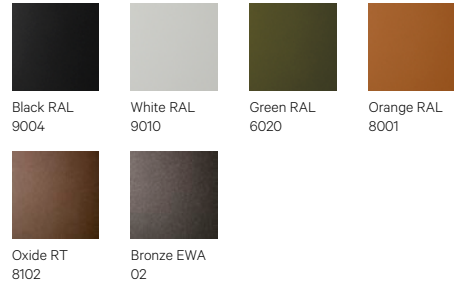

TÉLÉCHARGEMENTS :

Fichiers 3D et 2D sont disponibles sur alki.fr section banque d'images.

DIMENSIONS :

Finitions

Wood

Natural 01 Oak Stain | Ash Grey 03 Oak Stain | Carbon Oak | White Stained Oak | Green 21 Oak Stain | Orange 19 Oak Stain

Eco Leather

G1: Toronto | G2: Palma NF

Toronto White | Toronto Pearl | Toronto Birch | Toronto Cappuccino | Toronto Carob | Toronto Chestnut
 Toronto Cherry | Toronto Ashgrey | Toronto Cashmere | Toronto Mocca | Toronto Anthracite | Toronto Corn
 Palma NF Smoke | Palma NF Schwartz | Palma NF Baltic

Metal Frames

Black RAL 9004 | White RAL 9010 | Green RAL 6020 | Orange RAL 8001
 Oxide RT 8102 | Bronze EWA 02

Leather

G4: Gracia

Gracia 117 | Gracia 902 | Gracia 903 | Gracia 908 | Gracia 911
 Gracia 913 | Gracia 925 | Gracia 930 | Gracia 942 | Gracia 943
 Gracia 945 | Gracia 1967 | Gracia 1920