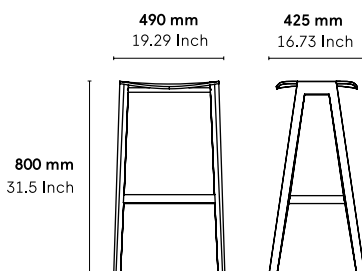

DIMENSIONS :

Document non contractuel, modifiable sans préavis.