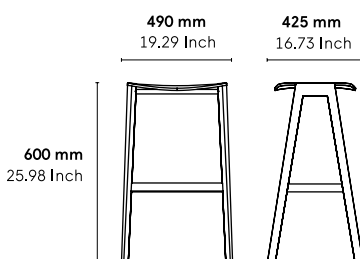

TÉLÉCHARGEMENTS :

Fichiers 3D et 2D sont disponibles sur alki.fr section banque d'images.

DIMENSIONS :

Document non contractuel, modifiable sans préavis.

Finitions

Wood

Eco Leather

G1: Toronto | G2: Palma NF