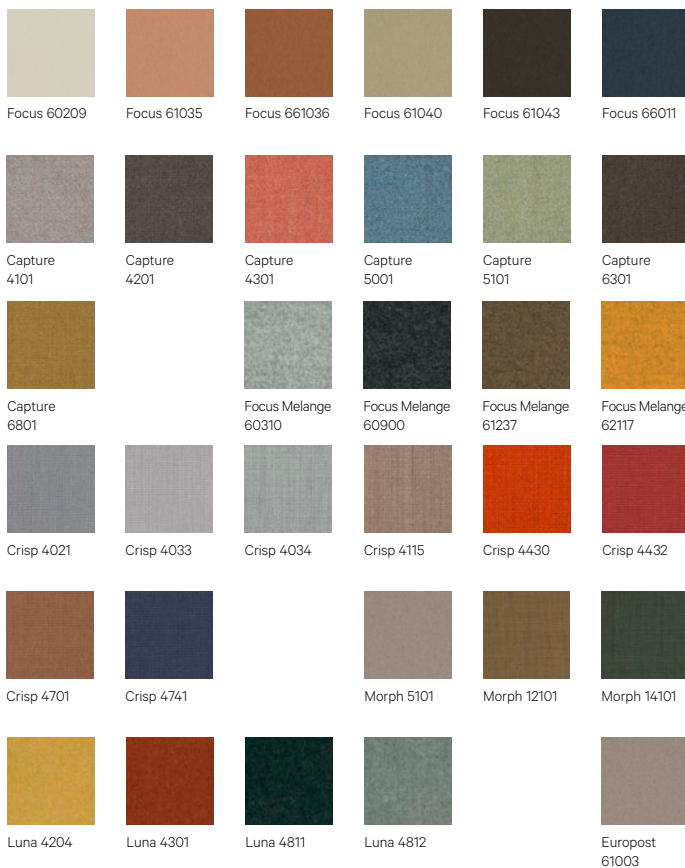

Fabrics by Gabriel

G1: Europost, Crisp, Capture, Focus | G2: Morph | G3: Luna, Focus M.