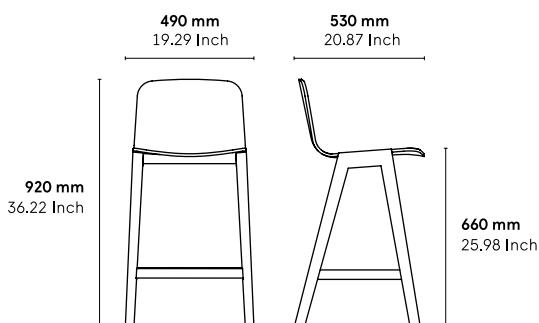

DIMENSIONS :