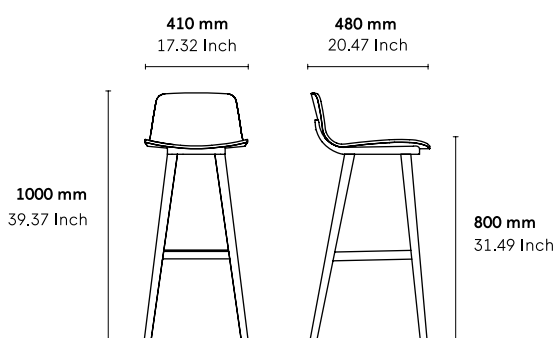

CATÉGORIE :

Tabouret

ENVIRONNEMENT :

Indoor

APPLICATIONS :

- CHR
- Public
- Office

POIDS : 6,4 kg

MATÉRIAUX :

Structure en chêne massif. Assise en chêne, valsain brossé, tapissé face avant ou entièrement tapissé tissu, simili cuir ou cuir.
Carré inox sur repose pieds. En standard, patins en feutre.

EN OPTION : Mousse CMHR (non feu)

A LA COMMANDE : Finitions et revêtements voir page 2

PIÈCES DE RECHANGE :

En standard, patins en feutre conseillés pour la majorité des sols.
Possibilité de remplacer par patins glisseurs en option, pour les sols en moquette.

ACCESSOIRES : Non

PRODUIT ASSEMBLÉ : Oui

REVÊTEMENT CLIENT :

Possible avec accord préalable alki

- **Kuskoa face avant :** Tissu 0,70 x 1,40 mts / 3 tabourets
  Cuir 5m² / 8 tabourets
- **Kuskoa recto & verso :** Tissu 1,40 x 1,40 mts / 3 tabourets
  Cuir 5m² / 4 tabourets

ENTRETIEN :

Uniquement microfibre à peine humide + sécher au chiffon. Ne pas utiliser de produits qui contiennent du silicone. Pour les produits tapissés, veuillez suivre les instructions d'entretien du fabricant tissu sur kvadrat.dk, gabriel.dk, anticcuir.com and hornschuch.com

TÉLÉCHARGEMENTS :

Fichiers 3D et 2D sont disponibles sur alki.fr section banque d'images.

CERTIFICATS ET ENVIRONNEMENT :

Standard européen : UNE-EN 16139:2013 / Niveau L2, usage intensif

DIMENSIONS :