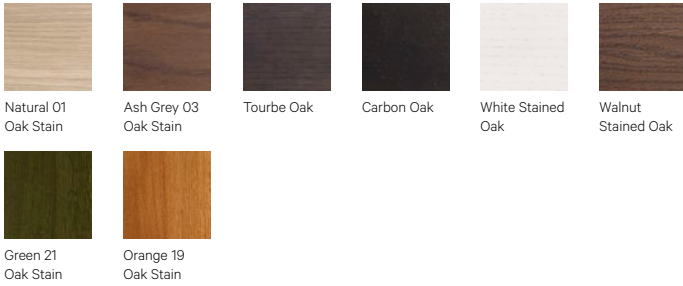

Finitions

Wood