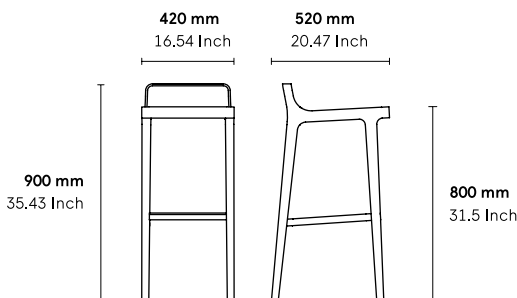

CATÉGORIE :

Tabouret

ENVIRONNEMENT :

Indoor

APPLICATIONS :

- CHR
- Public
- Office

POIDS : 5,3 kg

MATÉRIAUX :

Structure en chêne massif. Assise en multi-plis de hêtre plaquée chêne ou tapissée de tissu ou cuir (pas de simili cuir possible).

Carré inox sur repose pieds. En standard, patins en feutre.

EN OPTION : Mousse CMHR (non feu)

A LA COMMANDE : Finitions et revêtements voir page 2

PIÈCES DE RECHANGE :

En standard, patins en feutre conseillés pour la majorité des sols. Possibilité de remplacer par patins glisseurs en option, pour les sols en moquette.

ACCESSOIRES :

Non

PRODUIT ASSEMBLÉ : Oui

REVÊTEMENT CLIENT :

Possible avec accord préalable alki

Tissu 0,70 x 1,40 mts / 3 tabourets

Cuir 5m² / 8 tabourets

ENTRETIEN :

Uniquement microfibre à peine humide + sécher au chiffon. Ne pas utiliser de produits qui contiennent du silicone. Pour les produits tapissés, veuillez suivre les instructions d'entretien du fabricant tissu sur kvadrat.dk, gabriel.dk, anticcuir.com and hornschuch.com

TÉLÉCHARGEMENTS :

Fichiers 3D et 2D sont disponibles sur alki.fr section banque d'images.

DIMENSIONS :