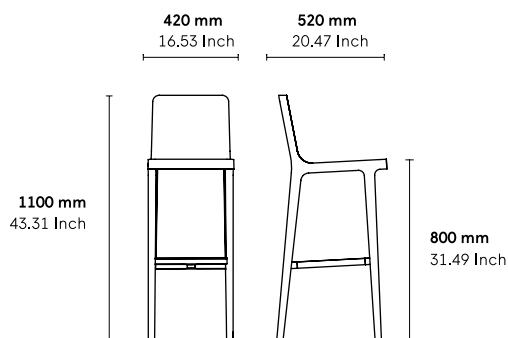

**CATÉGORIE :**  
Tabouret

**ENVIRONNEMENT :**  
Indoor

**APPLICATIONS :**  
— CHR  
— Public  
— Office

**POIDS :** 5,3 kg

**MATÉRIAUX :**  
Structure en chêne massif. Assise en multi-plies de hêtre plaquée chêne ou tapissée de tissu ou cuir (pas de simili cuir possible). Carré inox sur repose pieds. En standard, patins en feutre.

## DIMENSIONS :