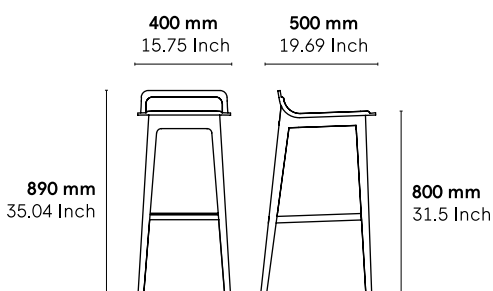

TÉLÉCHARGEMENTS :

Fichiers 3D et 2D sont disponibles sur alki.fr section banque d'images.

CERTIFICATS ET ENVIRONNEMENT :

Standard européen : UNE-EN 16139:2013 / Niveau L2, usage intensif

DIMENSIONS :

Laia Collection