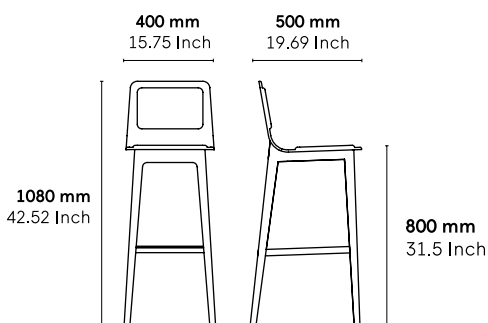

CATÉGORIE :

Tabouret

ENVIRONNEMENT :

Indoor

APPLICATIONS :

- CHR
- Public
- Office

POIDS : 7 kg

MATÉRIAUX :

Structure en chêne massif.

Assise et dos: sandwich sur support multi-plies, tapissée en tissu, simili cuir ou cuir. Face arrière en feutre naturel* (coloris naturel gris/brun) ép. 4 mm. Carré inox sur repose pieds. En standard, patins en feutre.

EN OPTION : Mousse CMHR (non feu)

A LA COMMANDE : Finitions et revêtements à définir.

PIÈCES DE RECHANGE :

En standard, patins en feutre conseillés pour la majorité des sols. Possibilité de remplacer par patins glisseurs en option, pour les sols en moquette.

ACCESSOIRES : Non

PRODUIT ASSEMBLÉ : Oui

REVÊTEMENT CLIENT :

Possible avec accord préalable alki

- **Laia face avant :** Tissu 0,80 x 1,40 mts / 3 tabourets
  Cuir 5m² / 6 tabourets
- **Laia recto & verso :** Tissu 1,60 x 1,40 mts / 3 tabouret
  Cuir 5m² / 3 tabourets

ENTRETIEN :

Uniquement microfibre à peine humide + sécher au chiffon. Ne pas utiliser de produits qui contiennent du silicone. Pour les produits tapissés, veuillez suivre les instructions d'entretien du fabricant tissu sur kvadrat.dk, gabriel.dk, anticuir.com and hornschurch.com

TÉLÉCHARGEMENTS :

Fichiers 3D et 2D sont disponibles sur alki.fr section banque d'images.

CERTIFICATS ET ENVIRONNEMENT :

Standard européen : UNE-EN 16139:2013 / Niveau L2, usage intensif

DIMENSIONS :

Document non contractuel, modifiable sans préavis.