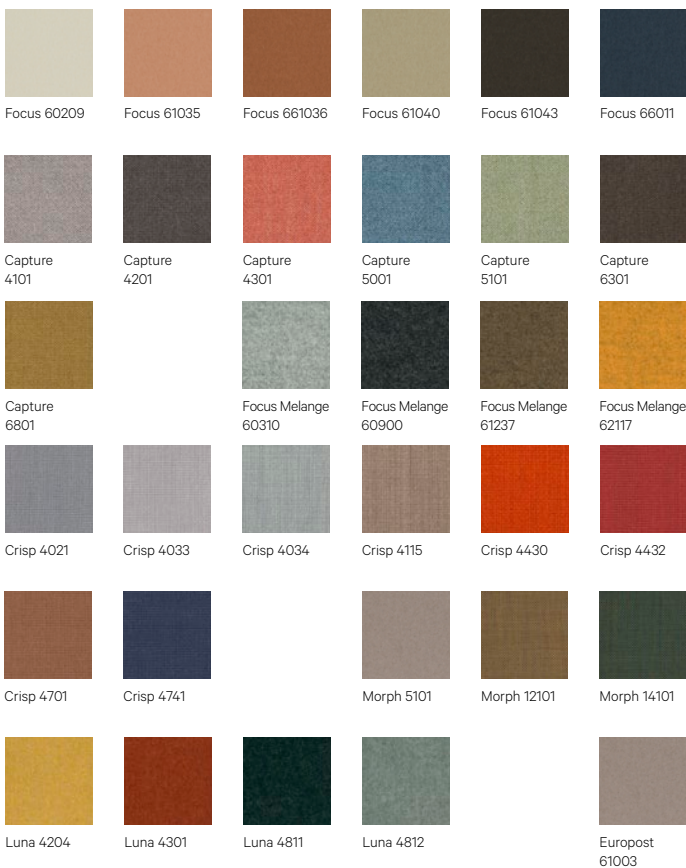

Fabrics by Gabriel

G1: Europost, Crisp, Capture, Focus | G2: Morph | G3: Luna, Focus M.