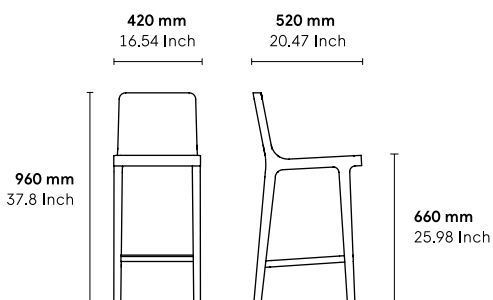

CATÉGORIE :

Tabouret

ENVIRONNEMENT :

Indoor

APPLICATIONS :

- CHR
- Public
- Office

POIDS : 4,9 kg

MATÉRIAUX :

Structure en chêne massif. Assise en multi-plies de hêtre plaquée chêne ou tapissée de tissu ou cuir (pas de simili cuir possible).

Carré inox sur repose pieds. En standard, patins en feutre.

EN OPTION : Mousse CMHR (non feu)

A LA COMMANDE : Finitions et revêtements voir page 2

PIÈCES DE RECHANGE :

En standard, patins en feutre conseillés pour la majorité des sols. Possibilité de remplacer par patins glisseurs en option, pour les sols en moquette.

ACCESSOIRES :

Non

PRODUIT ASSEMBLÉ : Oui

REVÊTEMENT CLIENT :

Possible avec accord préalable alki

Tissu 0,70 x 1,40 mts / 3 tabourets

Cuir 5m² / 8 tabourets

ENTRETIEN :

Uniquement microfibre à peine humide + sécher au chiffon. Ne pas utiliser de produits qui contiennent du silicone. Pour les produits tapissés, veuillez suivre les instructions d'entretien du fabricant tissu sur kvadrat.dk, gabriel.dk, anticcuir.com and hornschurch.com

TÉLÉCHARGEMENTS :

Fichiers 3D et 2D sont disponibles sur alki.fr section banque d'images.

DIMENSIONS :