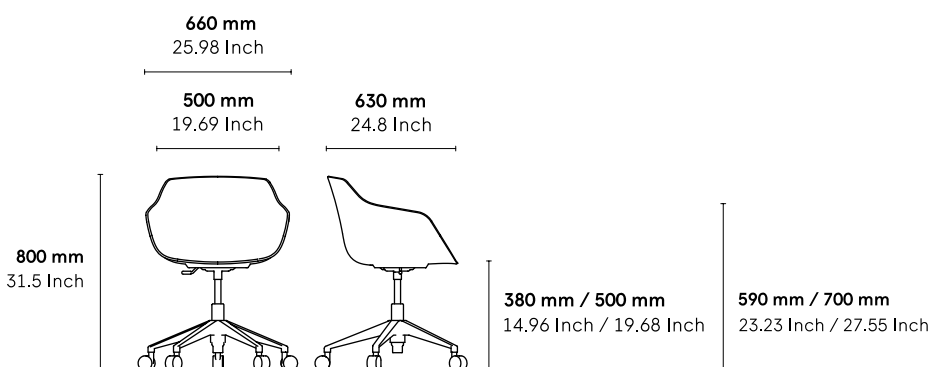

DIMENSIONS :

Document non contractuel, modifiable sans préavis.