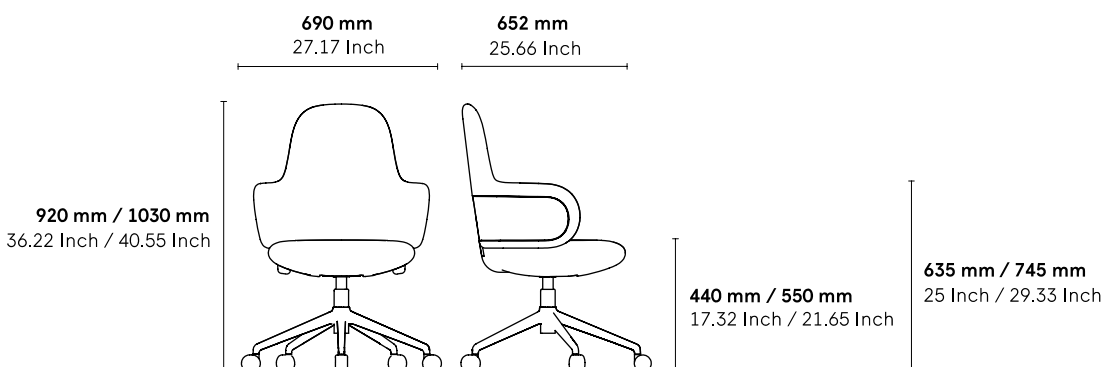

DIMENSIONS :

Document non contractuel, modifiable sans préavis.