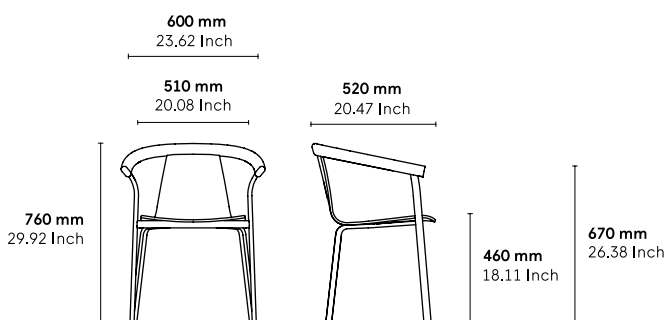

DIMENSIONS :

Document non contractuel, modifiable sans préavis.