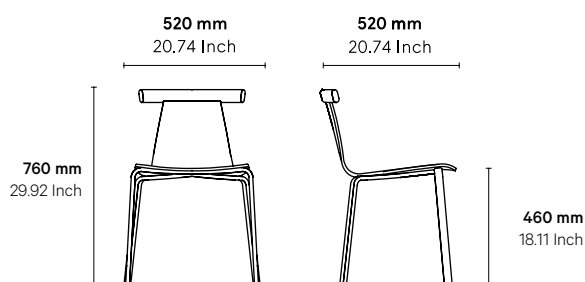

DIMENSIONS :

Document non contractuel, modifiable sans préavis.