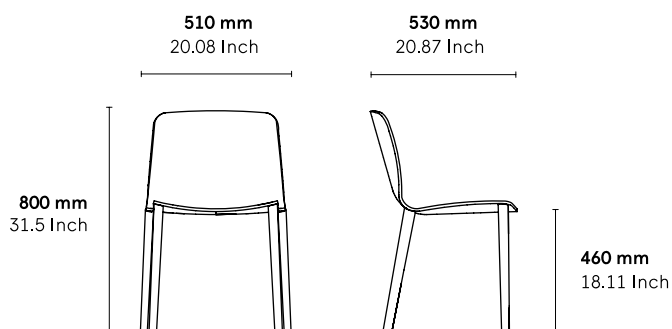

CATÉGORIE :

Chaise

ENVIRONNEMENT :

Indoor

APPLICATIONS :

- CHR
- Public
- Office

POIDS : 6,2 kg

MATÉRIAUX :

TÉLÉCHARGEMENTS :

Fichiers 3D et DWG sont disponibles sur alki.fr section banque d'images.

DIMENSIONS :

SEATING

Chairs

Chairs

TABLES

Bistro Tables