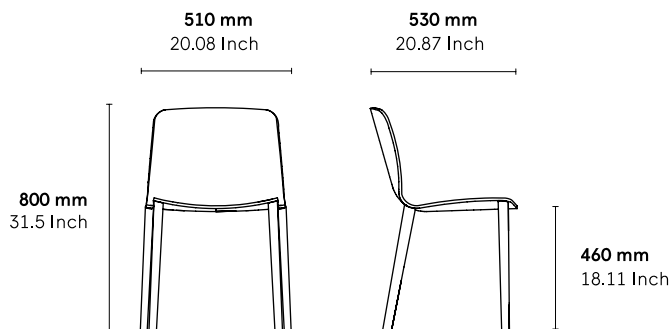

**CATÉGORIE :**

Chaise

**ENVIRONNEMENT :**

Indoor

**APPLICATIONS :**

- CHR
- Public
- Office

**POIDS :** 6,2 kg

**MATÉRIAUX :**

**TÉLÉCHARGEMENTS :**

Fichiers 3D et DWG sont disponibles sur alki.fr section banque d'images.

**DIMENSIONS :**