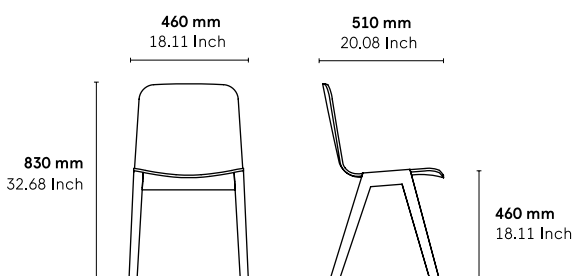

DIMENSIONS :