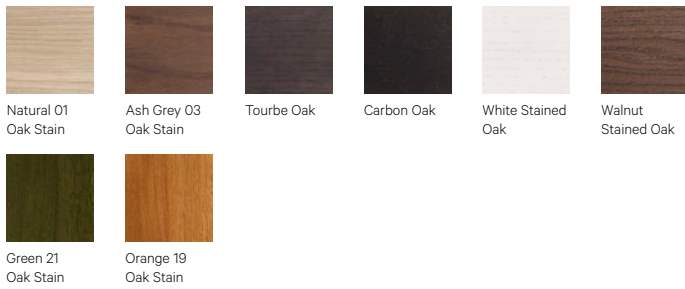

TÉLÉCHARGEMENTS :

Fichiers 3D et DWG sont disponibles sur alki.fr section banque d'images.

TEST ET CERTIFICATS :

Standard européen : UNE-EN 16139: 2013 (Niveau 2, Usage intensif)

DIMENSIONS :

Finitions

Wood

Eco Leather

G1: Toronto | G2: Palma NF

Fabrics by Gabriel

G1: Europost, Crisp, Capture, Focus | G2: Morph | G3: Luna, Focus M.

Leather

G4: Gracia

Fabrics by Kvadrat

G1: Remix | G2: Molly, Canvas | G3: Steelcut Trio