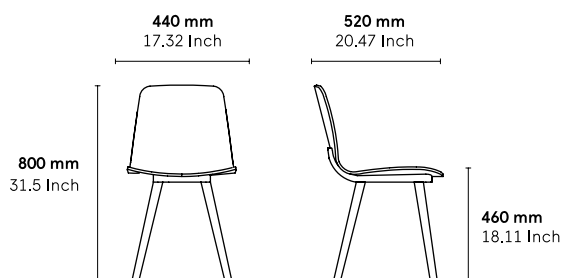

TÉLÉCHARGEMENTS :

Fichiers 3D et DWG sont disponibles sur alki.fr section banque d'images.

TEST ET CERTIFICATS :

Standard européen : UNE-EN 16139: 2013 (Niveau 2, Usage intensif)

DIMENSIONS :

Finitions

Wood