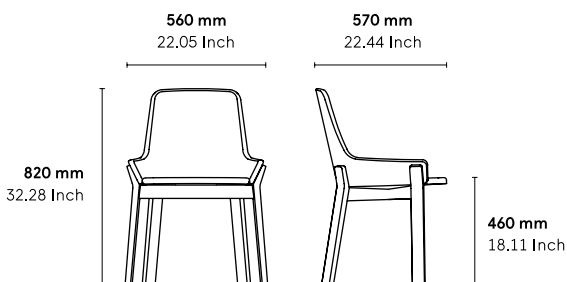

CATÉGORIE :

Chaise avec accoudoirs

ENVIRONNEMENT :

Indoor

APPLICATIONS :

- CHR
- Public
- Office

POIDS : 6,3 kg

MATÉRIAUX :

TÉLÉCHARGEMENTS :

Fichiers 3D et DWG sont disponibles sur alki.fr section banque d'images.

DIMENSIONS :

SEATING

Chairs

Lounge Chairs

Chairs

Lounge Chairs