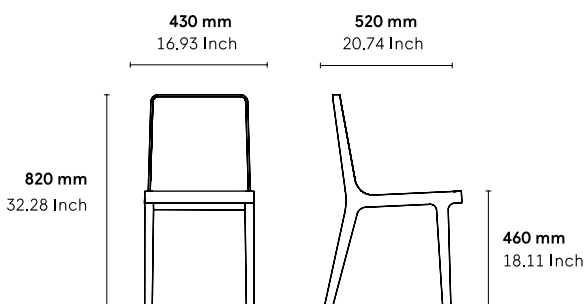

La collection Emea met en exergue le bois de chêne et le savoir-faire de l'entreprise. La chaise, archétypale s'il en est, requiert toutes les compétences des compagnons en terme d'usinage, d'assemblage et de précision. Elle illustre parfaitement l'idée de bois massif. Ses différents composants semblent sculptés dans un bloc.

CATÉGORIE :

Chaise

ENVIRONNEMENT :

Indoor

APPLICATIONS :

- CHR
- Public
- Office

POIDS : 5,4 kg

MATÉRIAUX :

Structure en chêne massif.

Assise et accoudoirs en multi-plis de hêtre plaqué chêne ou tapissé en tissu ou cuir. (pas de simili cuir possible) En standard, patins en feutre.

EN OPTION : Mousse CMHR (non feu)

A LA COMMANDE : Finitions et revêtements voir page 2

PIÈCES DE RECHANGE :

En standard, patins en feutre conseillés pour la majorité des sols. Possibilité de remplacer par patins glisseurs en option, pour les sols en moquette.

ACCESSOIRES :

Non

PRODUIT ASSEMBLÉ : Oui

REVÊTEMENT CLIENT :

Possible avec accord préalable alki

Tissu 1 x 1,40 mts / 3 chaises

Cuir 5m² / 6 chaises

ENTRETIEN :

Uniquement microfibre à peine humide + sécher au chiffon. Ne pas utiliser de produits qui contiennent du silicone. Pour les produits tapissés, veuillez suivre les instructions d'entretien du fabricant tissu sur kvadrat.dk, gabriel.dk, anticcuir.com and hornschurch.com

TÉLÉCHARGEMENTS :

Fichiers 3D et DWG sont disponibles sur alki.fr section banque d'images.

DIMENSIONS :