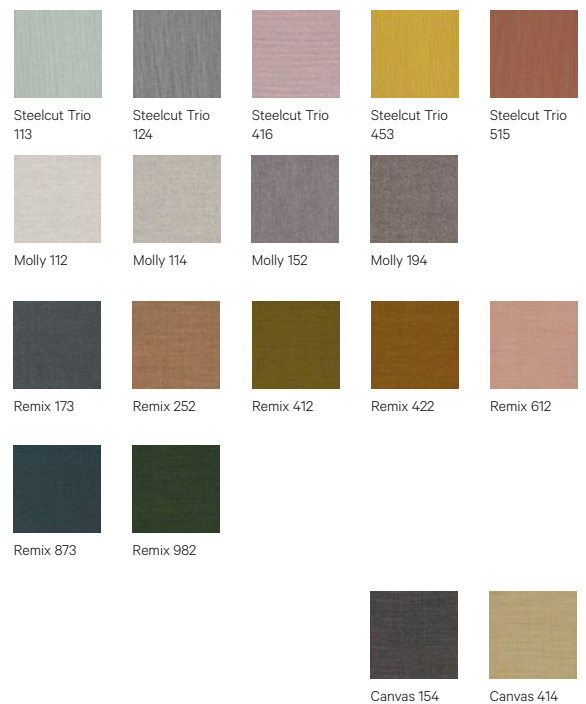

Fabrics by Kvadrat

G1: Remix | G2: Molly, Canvas | G3: Steelcut Trio