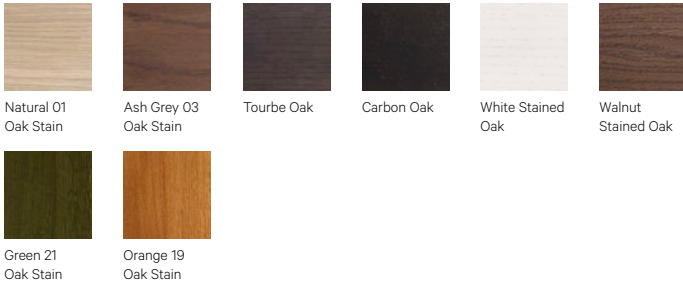

TÉLÉCHARGEMENTS :

Fichiers 3D et DWG sont disponibles sur alki.fr section banque d'images.

DIMENSIONS :

Finitions

Wood

Leather

G4: Gracia

Fabrics by Gabriel