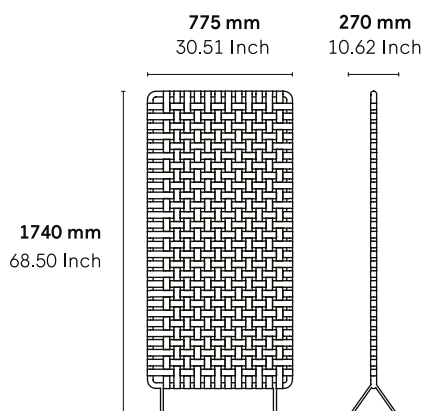

CATÉGORIE :
Accessoires

ENVIRONNEMENT :
Indoor

APPLICATIONS :
— CHR
— Public
— Office
— Home

POIDS : 10 kg

MATÉRIAUX :
Structure métallique, tressée à la main en bois de châtaignier.
Finition naturelle.

A LA COMMANDE : Finitions page 2

DIMENSIONS :

Finitions

Wood

Natural Oak

ORGANIZATION

Dividers

Dividers