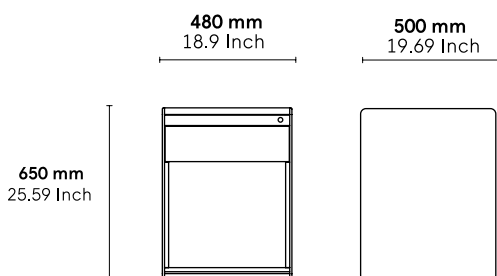

CATÉGORIE :

Rangements et accessoires

ENVIRONNEMENT :

Indoor

APPLICATIONS :

- CHR
- Public
- Office

POIDS : 13 kg

MATÉRIAUX :

TÉLÉCHARGEMENTS :

Fichiers 3D et DWG sont disponibles sur alki.fr section banque d'images.

DIMENSIONS :

Document non contractuel, modifiable sans préavis.

Heldu Collection

Design by Iratzoki Lizaso

SEATING

Chairs
Benches
Stools