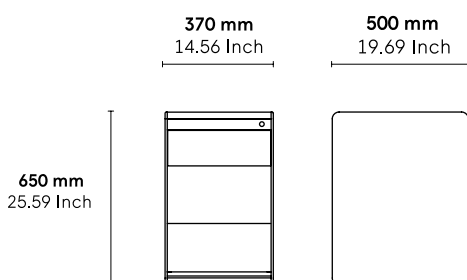

**CATÉGORIE :**

Rangements et accessoires

**ENVIRONNEMENT :**

Indoor

**APPLICATIONS :**

- CHR
- Public
- Office

**POIDS :** 16 kg

**MATÉRIAUX :**

**TÉLÉCHARGEMENTS :**

Fichiers 3D et DWG sont disponibles sur alki.fr section banque d'images.

**DIMENSIONS :**

Document non contractuel, modifiable sans préavis.