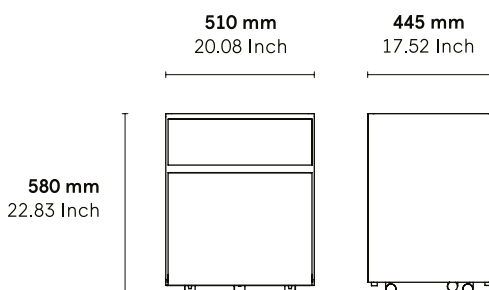

CATÉGORIE :

Rangements

ENVIRONNEMENT :

Indoor

APPLICATIONS :

- CHR
- Public
- Office
- Home

POIDS : 27 kg

MATÉRIAUX :

TÉLÉCHARGEMENTS :

Fichiers 3D et 2D sont disponibles sur alki.fr section banque d'images.

DIMENSIONS :

Document non contractuel, modifiable sans préavis.

TABLES

Desk Tables

Desk Tables

ORGANIZATION