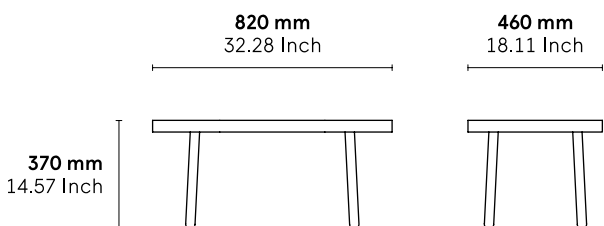

DIMENSIONS :

Document non contractuel, modifiable sans préavis.