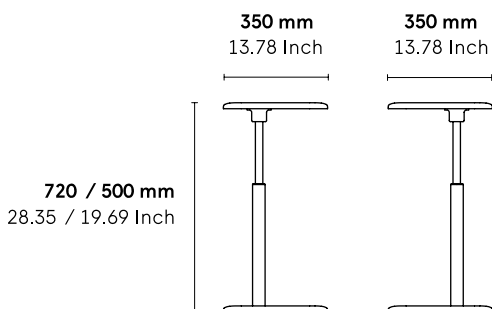

DIMENSIONS :

Document non contractuel, modifiable sans préavis.