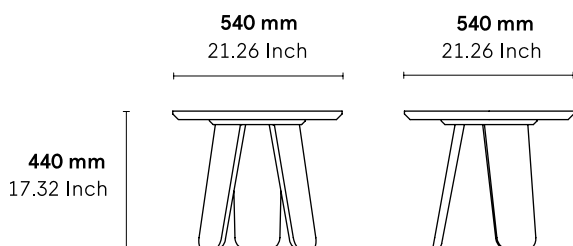

DIMENSIONS :

Document non contractuel, modifiable sans préavis.