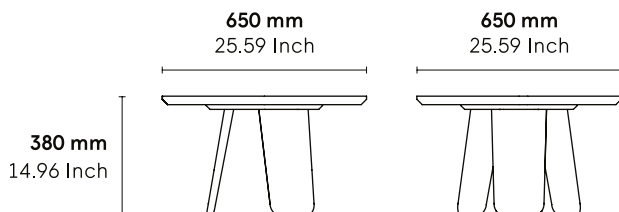

DIMENSIONS :

Document non contractuel, modifiable sans préavis.