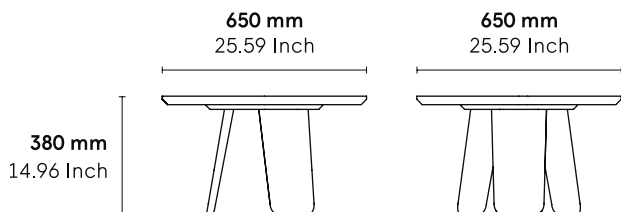

DIMENSIONS :

Document non contractuel, modifiable sans préavis.