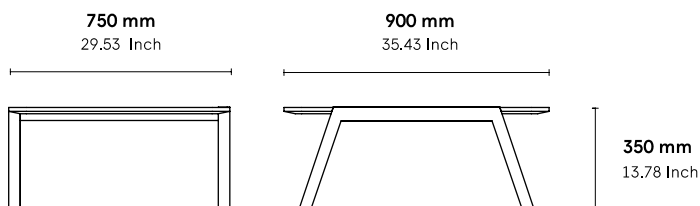

Table haute

ENVIRONNEMENT :

Indoor

APPLICATIONS :

- CHR
- Public
- Office
- Home

POIDS : 12,5 kg

MATÉRIAUX :

Structure en chêne massif et plateau en chêne triplis massif ou finition stratifié.

TÉLÉCHARGEMENTS :

Fichiers 3D et DWG sont disponibles sur alki.fr section banque d'images.

DIMENSIONS :

Finitions

Wood

Natural Oak

Ash Grey Oak

Tourbe Oak