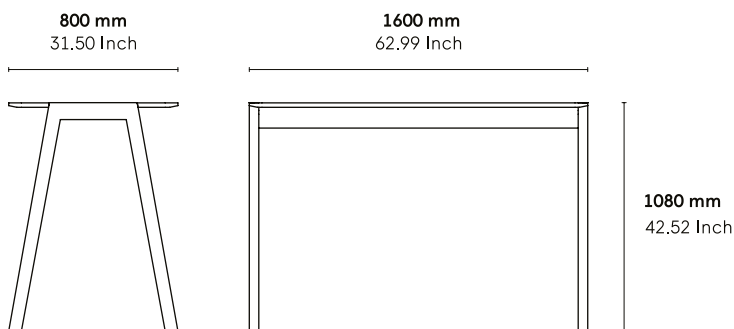

DIMENSIONS :

Document non contractuel, modifiable sans préavis.