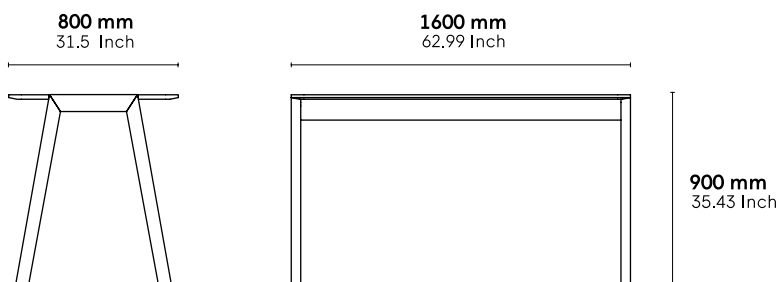

DIMENSIONS :

Document non contractuel, modifiable sans préavis.