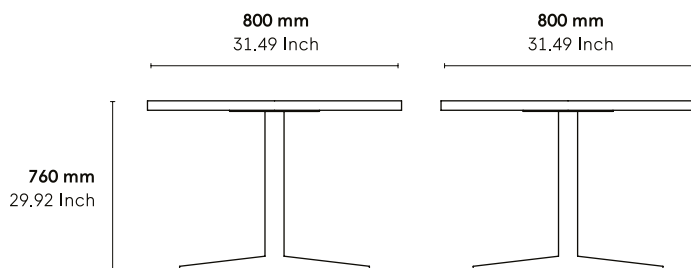

Table bistrot Kuskoo

760 x 800 x 800 mm

Design by Iratzoki Lizaso

Avec sa structure en chêne massif et son plateau plaqué chêne, la table Kuskoo amène aux restaurants chaleur et convivialité. Afin d'obtenir une parfaite stabilité, les pieds sont pourvu de patins réglables.

CATÉGORIE :

Tables

ENVIRONNEMENT :

Indoor

APPLICATIONS :

- CHR
- Public
- Office

POIDS : 18 kg

MATÉRIAUX :

Plateau épaisseur 42mm support multiplis + 4 alaises massives, plaquées 2 faces chêne. Piètement en chêne massif. Patins réglables sous piètement.

A LA COMMANDE : Finitions voir page 2

ACCESSOIRES : Non

PRODUIT ASSEMBLÉ : Oui

PRODUIT DEMONTABLE : Non

ENTRETIEN :

Uniquement microfibre à peine humide + sécher au chiffon. Ne pas utiliser de produits qui contiennent du silicone. Uniquement microfibre à peine humide + sécher au chiffon. Ne pas utiliser de produits qui contiennent du silicone.

TÉLÉCHARGEMENTS :

Fichiers 3D et 2D sont disponibles sur alki.fr section banque d'images..

DIMENSIONS :

Document non contractuel, modifiable sans préavis.