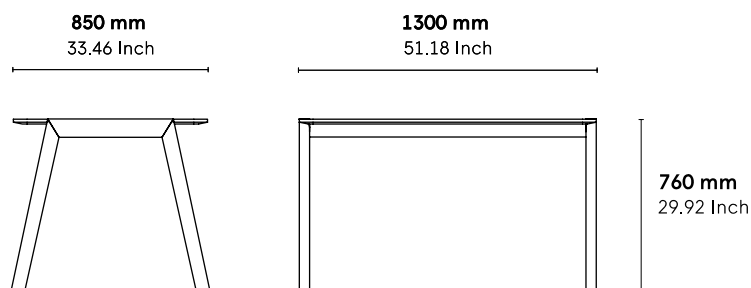

DIMENSIONS :

Document non contractuel, modifiable sans préavis.