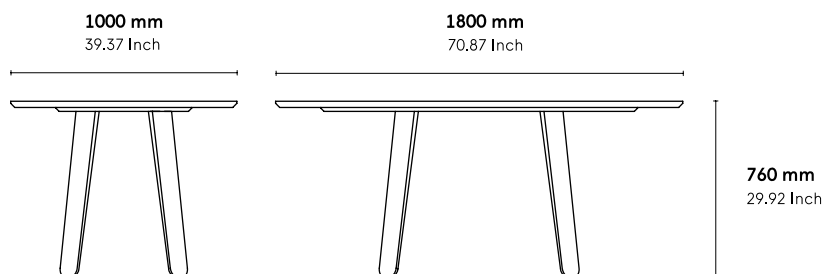

DIMENSIONS :

Document non contractuel, modifiable sans préavis.