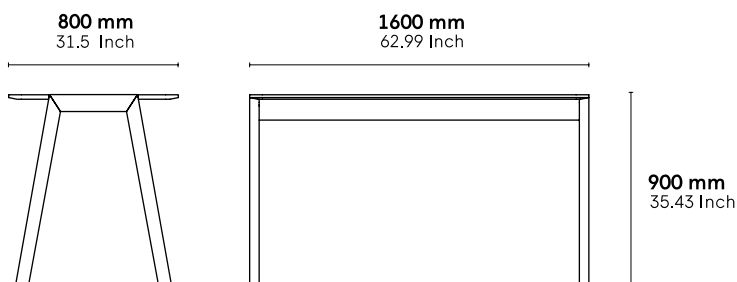

DIMENSIONS :

Document non contractuel, modifiable sans préavis.