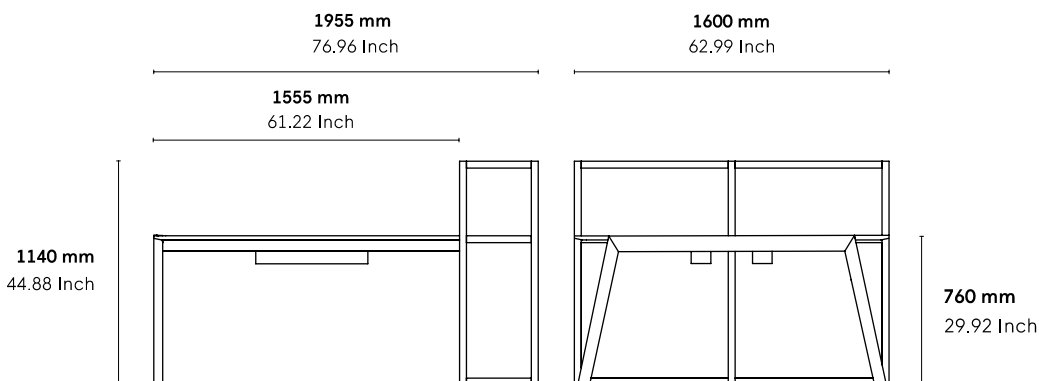

DIMENSIONS :

Document non contractuel, modifiable sans préavis.