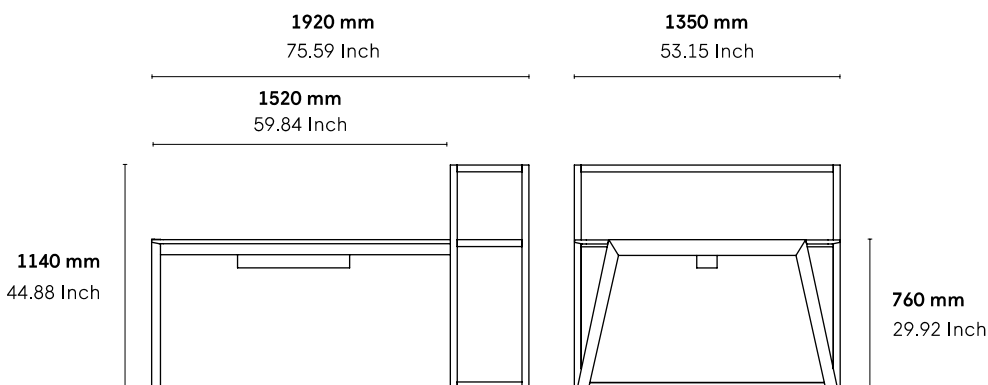

DIMENSIONS :

Document non contractuel, modifiable sans préavis.