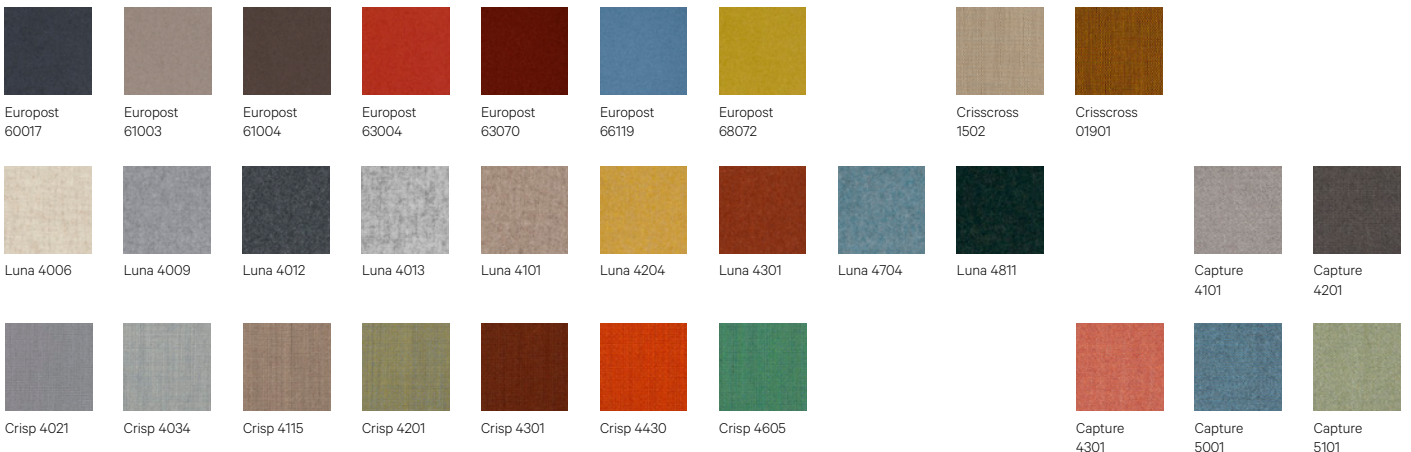

Fabrics by Gabriel

G1: Europost, Crisp, Capture | G2: Crisscross | G3: Luna

Europost 60017 | Europost 61003 | Europost 61004 | Europost 63004 | Europost 63070 | Europost 66119 | Europost 68072 | Crisscross 1502 | Crisscross 01901
Luna 4006 | Luna 4009 | Luna 4012 | Luna 4013 | Luna 4101 | Luna 4204 | Luna 4301 | Luna 4704 | Luna 4811 | Capture 4101 | Capture 4201
Crisp 4021 | Crisp 4034 | Crisp 4115 | Crisp 4201 | Crisp 4301 | Crisp 4430 | Crisp 4605 | Capture 4301 | Capture 5001 | Capture 5101