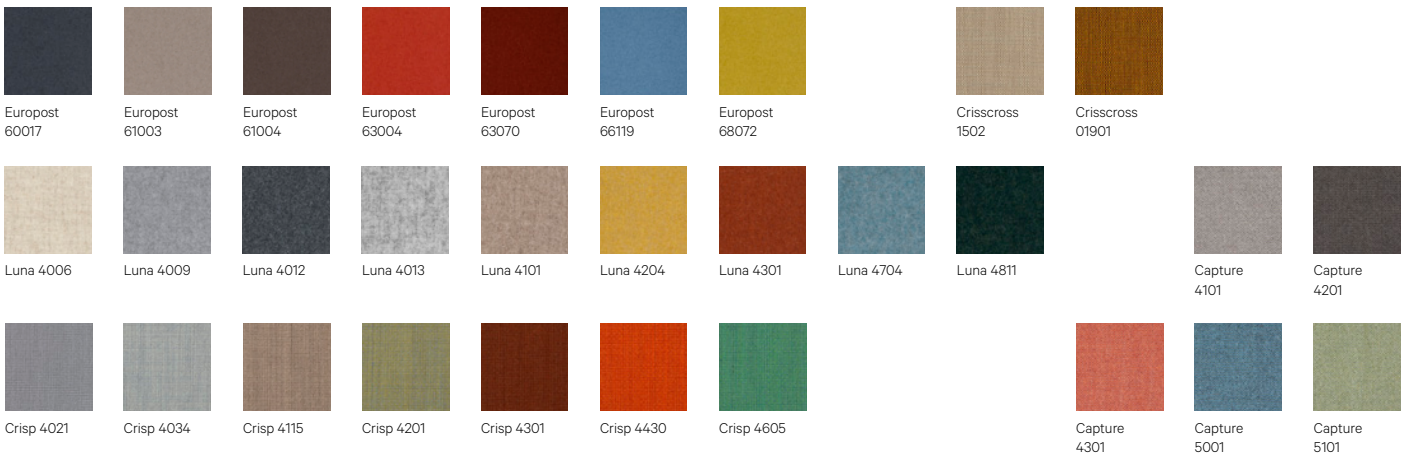

Fabrics by Gabriel

G1: Europost, Crisp, Capture | G2: Crisscross | G3: Luna

Europost 60017 | Europost 61003 | Europost 61004 | Europost 63004 | Europost 63070 | Europost 66119 | Europost 68072 | Crisscross 1502 | Crisscross 01901
Luna 4006 | Luna 4009 | Luna 4012 | Luna 4013 | Luna 4101 | Luna 4204 | Luna 4301 | Luna 4704 | Luna 4811 | Capture 4101 | Capture 4201
Crisp 4021 | Crisp 4034 | Crisp 4115 | Crisp 4201 | Crisp 4301 | Crisp 4430 | Crisp 4605 | Capture 4301 | Capture 5001 | Capture 5101